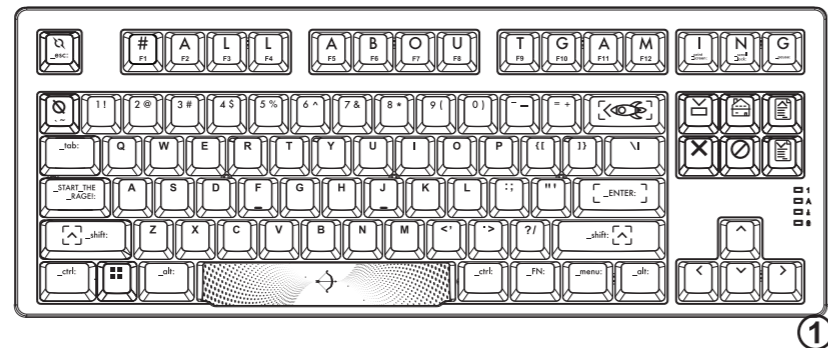

ALUDRA TKL

GHID DE INSTALARE RAPIDA
QUICK START GUIDE

RO / EN

Ghid de instalare rapida
Quick Start Guide

CONTINUTUL PACHETULUI

INSIDE THE BOX

RO

1. Tastatura mecanica ALUDRA TKL
2. Cablu detasabil USB Type-C
3. Tasta spacebar subtire
4. Extractor capace taste si contacte mecanice
5. Perie de curatare

EN

1. ALUDRA TKL mechanical keyboard
2. USB Type-C detachable cable
3. Extra slim spacebar
4. Keycap and Switch extractor
5. Cleaning brush

Ghid de instalare rapida
Quick Start Guide

FUNCTII MULTIMEDIA

MULTIMEDIA SHORTCUTS