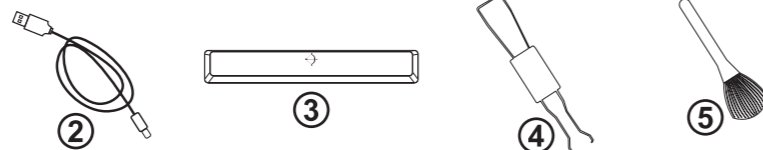

ALUDRA TKL

GHID DE INSTALARE RAPIDA
QUICK START GUIDE

RO / EN

Ghid de instalare rapida
Quick Start Guide

CONTINUTUL PACHETULUI

INSIDE THE BOX

RO

1. Tastatura mecanica ALUDRA TKL
2. Cablu detasabil USB Type-C
3. Tasta spacebar subtire
4. Extractor capace taste si contacte mecanice
5. Perie de curatare

EN

1. ALUDRA TKL mechanical keyboard
2. USB Type-C detachable cable
3. Extra slim spacebar
4. Keycap and Switch extractor
5. Cleaning brush

Ghid de instalare rapida
Quick Start Guide

FUNCTII MULTIMEDIA

MULTIMEDIA SHORTCUTS