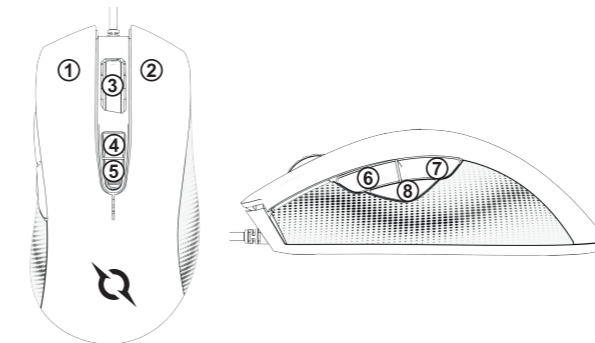

Harta butoanelor

Buttons map

RO

1. Click stanga
2. Click Dreapta
3. Rotita de scroll
4. DPI +
5. DPI -
6. Forward
7. Backward
8. Buton Sniper

EN

1. Left Click
2. Right Click
3. Scroll Wheel
4. DPI +
5. DPI -
6. Forward
7. Backward
8. Sniper button