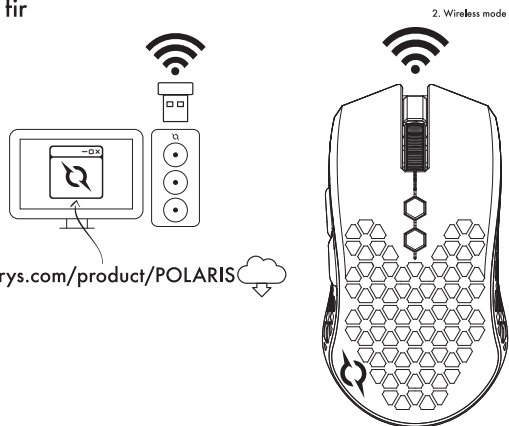

2. Fara fir

www.aqirys.com/product/POLARIS

RO

1. Conectati receptorul wireless al mouse-ului la interfața USB a computerului.
2. Comutati butonul (8) pe poziția ON. Conectarea se va realiza în mod automat.
3. Descarcati driver-ul (disponibil aici: www.aqirys.com/product/polaris) > Dezarhivati si instalati > Utilizati software-ul instalat pentru configurarea detaliata a mouse-ului.

Nota: Cand nivelul bateriei este scazut mouse-ul va ilumina intermitent in culoarea rosie.

EN

1. Connect the Polaris wireless receiver to an available USB port on your computer.
2. Switch button (8) to ON position. The mouse and receiver will automatically connect.
3. Download the software driver (available here: www.aqirys.com/product/polaris) > Unpack and install > Use the software to customize your mouse settings.

Note: When the battery level is low, the mouse backlight will flash red.

Instalare

1. Cu fir

www.aqirys.com/product/POLARIS

RO

1. Conectati mouse-ul la interfața USB a computerului.
2. Descarcati driver-ul (disponibil aici: www.aqirys.com/product/polaris) > Dezarhivati si instalati > Utilizati software-ul instalat pentru configurarea detaliata a mouse-ului.