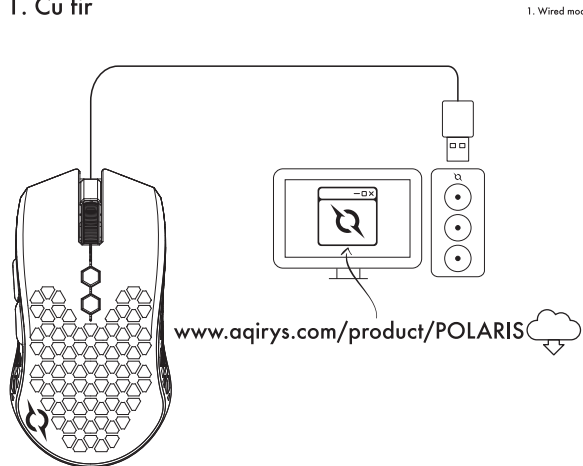

2. Fara fir

www.aqirys.com/product/POLARIS

RO

1. Conectati receptorul wireless al mouse-ului la interfața USB a computerului.
2. Comutati butonul (8) pe poziția ON. Conectarea se va realiza în mod automat.
3. Descarcati driver-ul (disponibil aici: www.aqirys.com/product/polaris) > Dezarhivati si instalati > Utilizati software-ul instalat pentru configurarea detaliata a mouse-ului.

Nota: Cand nivelul bateriei este scazut mouse-ul va ilumina intermitent in culoarea rosie.

EN

1. Connect the Polaris wireless receiver to an available USB port on your computer.
2. Switch button (8) to ON position. The mouse and receiver will automatically connect.
3. Download the software driver (available here: www.aqirys.com/product/polaris) > Unpack and install > Use the software to customize your mouse settings.

Note: When the battery level is low, the mouse backlight will flash red.

Instalare

1. Cu fir

www.aqirys.com/product/POLARIS

RO

1. Conectati mouse-ul la interfața USB a computerului.
2. Descarcati driver-ul (disponibil aici: www.aqirys.com/product/polaris) > Dezarhivati si instalati > Utilizati software-ul instalat pentru configurarea detaliata a mouse-ului.