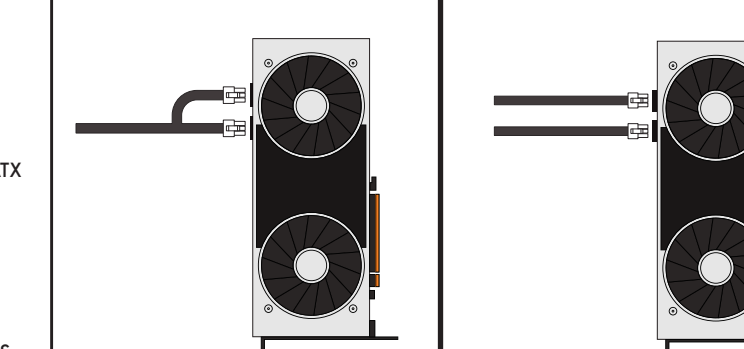

Pulsar 450W **Pulsar 550W/650W/750W**

B.3a

B.3b

- **RO** Introduceți conectorul MOLEX 4 pini în unitatile de stocare compatibile (HDD, ODD) și accesorii diverse (fan controller, ventilator, etc.).
- **EN** Insert the 4-pin MOLEX connector into compatible storage devices (HDD, ODD) and various accessories (fan controllers, fans, etc.).