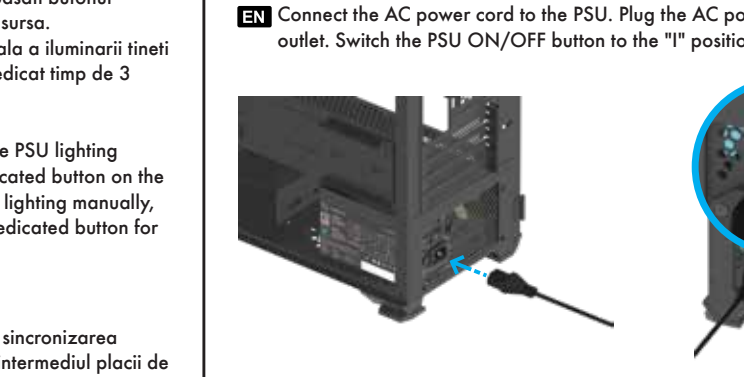

D. Pornirea sursei D. PSU power-up

RO Conectați cablul de alimentare la sursa. Conectați cablul de alimentare la priză. Comutați butonul de pornire al sursei pe poziția "I" (Pornit).

EN Connect the AC power cord to the PSU. Plug the AC power cord into the wall outlet. Switch the PSU ON/OFF button to the "I" position (ON).

E. ATENTIONARI E. WARNINGS

- **RO** - NU deschideți sursa. Tensiune înaltă în interior! Garanția este anulată dacă capacul este îndepărtat.
- NU introduceți obiecte în sursa sau în grilajul ventilatorului.
- NU obstructionați în niciun fel zonele de ventilație ale sursei.
- **EN** - DO NOT open the PSU. High voltage inside! Warranty is VOID if cover is removed.
- DO NOT insert objects into the PSU or fan grill.
- DO NOT obstruct the ventilation areas of the PSU in any way.

REGLEMENTARI REGULATORY

RO - Neautorizate reparări sau demontajul produsului vor anula garanția și pot cauza deteriorarea lui.

RO - Neautorizate reparări sau demontajul produsului vor anula garanția și pot cauza deteriorarea lui.

RO - Neautorizate reparări sau demontajul produsului vor anula garanția și pot cauza deteriorarea lui.

RO - Neautorizate reparări sau demontajul produsului vor anula garanția și pot cauza deteriorarea lui.

REGLEMENTARI REGULATORY

RO - Neautorizate reparări sau demontajul produsului vor anula garanția și pot cauza deteriorarea lui.

RO - Neautorizate reparări sau demontajul produsului vor anula garanția și pot cauza deteriorarea lui.

RO - Neautorizate reparări sau demontajul produsului vor anula garanția și pot cauza deteriorarea lui.