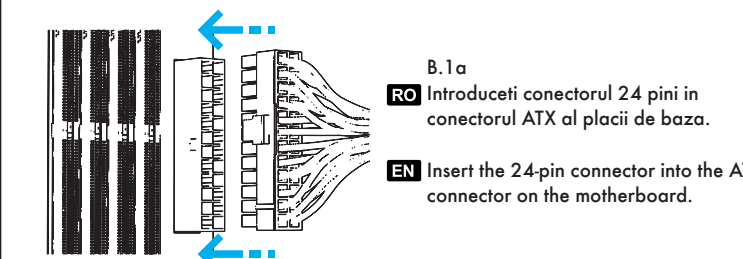

B. Conectarea componentelor B. Connecting the hardware

IMPORTANT

- **RO** - Asigurați-va ca toți conectorii sunt atașați corect (se potrivește într-un singur sens) și fixați. Nu folosiți forța excesivă pentru conectare.
- Conectorul detașabil 4 pini al conectorului plăcii de baza cu 24 de pini NU este un conector "P4" sau "+12V". Utilizarea incorectă a conectorului va poate deteriora permanent componentele!
- **EN** - Make sure all the connectors are inserted correctly (they can only fit one way) and locked in. Do not use excessive force.
- The detachable 4-pin connector of the 24-pin motherboard connector is NOT a "P4" or "+12V" connector. Incorrect usage of the connector can permanently damage your hardware!

B.1 Placa de baza B.1 Motherboard

B.1a

- **RO** Introduceți conectorul 24 pini în conectorul ATX al plăcii de baza.
- **EN** Insert the 24-pin connector into the ATX connector on the motherboard.

B.1b

- **RO** Introduceți conectorii EPS 8 pini și EPS 4+4 pini (acolo unde este cazul) în conectorul/conectorii CPU Power de pe placa de baza.
- **EN** Insert the 8-pin EPS and 4+4-pin EPS connectors (where applicable) into the CPU Power connector(s) on the motherboard.